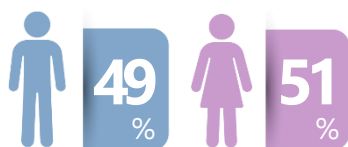

Um programa diversificado e dinâmico que aborda os principais assuntos em: turismo, pets, esportes radicais, atualidades, culturas e costumes de diferentes povos.

DOM | 09H00 e 19H30

GÊNERO: **REPORTAGEM**

Clique e assista

DADOS DE PESQUISA

ENTREGA COMERCIAL MENSAL

PREÇO MENSAL TABELA:

R\$ 229.382,00

IMPACTOS DA MÍDIA SUGERIDA

+de 7,3 milhões

- 17 vinhetas caracterizadas (5")
- 09 comerciais (30")
- 43 chamadas (assinatura de 5")