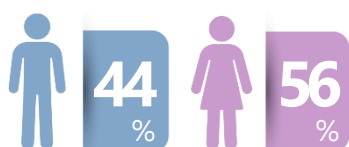

DOM | 22H00

DADOS DE PESQUISA

ENTREGA COMERCIAL MENSAL

PREÇO MENSAL TABELA:

R\$ **178.613,00**

IMPACTOS DA MÍDIA SUGERIDA

+de 4,5 milhões

- 09 vinhetas caracterizadas (5")
- 04 comerciais (30")
- 43 chamadas (assinatura de 5")