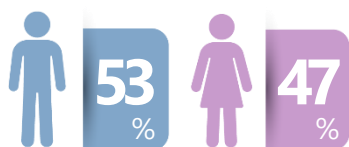

GÊNERO: **ENTREVISTA**

QUA E SÁB | 22H00

DADOS DE PESQUISA

ENTREGA COMERCIAL MENSAL

PREÇO MENSAL TABELA:

R\$ **122.810,00**

IMPACTOS DA MÍDIA SUGERIDA

+de 4,9 milhões