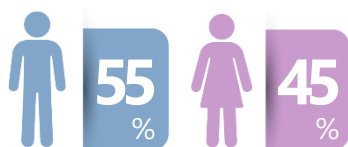

Mediados por Lucio Sturm, líderes do agronegócio falam sobre os rumos do setor, tendências, fluxos e altas do mercado.

GÊNERO: ENTREVISTA

SEX | 19H25

DADOS DE PESQUISA

ENTREGA COMERCIAL MENSAL

PREÇO MENSAL TABELA (ABR/21)

R\$ **220.019**

IMPACTOS DA MÍDIA SUGERIDA

+ de 4 mi

- Vinheta de abertura 5"
- Vinheta de passagem 5"
- Comercial de 30"
- Vinheta de encerramento 5"
- Chamadas c/ assinatura 5"

57 INSERÇÕES NO PERÍODO

AQ VIVO