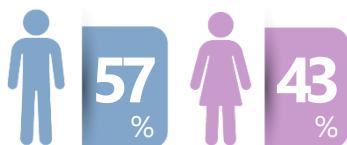

GÊNERO: **ENTREVISTA**

TER A QUI | 22H30

DADOS DE PESQUISA

ENTREGA COMERCIAL MENSAL

PREÇO MENSAL TABELA:

R\$ **369.523,00**

IMPACTOS DA MÍDIA SUGERIDA

+de 5,4 milhões