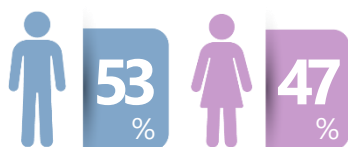

DADOS DE PESQUISA

ENTREGA COMERCIAL MENSAL

PREÇO MENSAL TABELA (ABR/21)

R$ **220.019**

IMPACTOS DA MÍDIA SUGERIDA

+ de 4 mi

- Vinheta de abertura 5"
- Vinheta de passagem 5"
- Comercial de 30"
- Vinheta de encerramento 5"
- Chamadas c/ assinatura 5"

57 INSERÇÕES NO PERÍODO

AQ VIVO