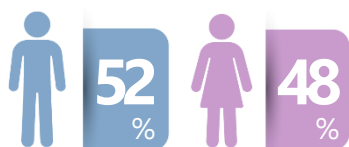

Analítico, o telejornal mostra os diferentes lados da notícia com a participação de comentaristas e convidados especiais que discutem sobre política, economia, saúde, esportes, mídias, tecnologia entre outros assuntos de grande relevância para a sociedade.

GÊNERO: **JORNALISMO**

[CLIQUE E ASSISTA](#)

SEG A SEX | 21H00

DADOS DE PESQUISA

CLASSE SOCIAL

81% ABC

FAIXA ETÁRIA

91% 25+ ANOS