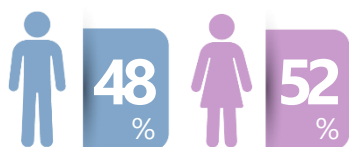

DADOS DE PESQUISA

ENTREGA COMERCIAL MENSAL

PREÇO MENSAL TABELA (ABR/21)

R$ **220.019**

IMPACTOS DA MÍDIA SUGERIDA

+ de 4 mi

- Vinheta de abertura 5"
- Vinheta de passagem 5"
- Comercial de 30"
- Vinheta de encerramento 5"
- Chamadas c/ assinatura 5"

57 INSERÇÕES NO PERÍODO

AQ VIVO