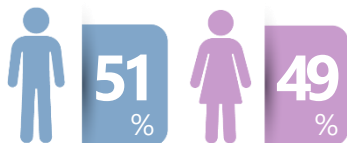

DADOS DE PESQUISA

ENTREGA COMERCIAL MENSAL

PREÇO MENSAL TABELA:

R$ **289.515,00**

IMPACTOS DA MÍDIA SUGERIDA
+de 5,1 milhões

- 17 vinhetas caracterizadas (5")
- 08 comerciais (30")
- 50 chamadas (assinatura de 5")

75 inserções (mínimo)

TABELA DE PREÇOS:
OUTUBRO/2019