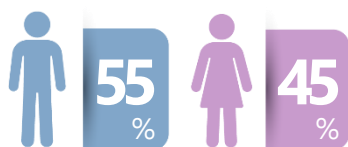

Com informações que fazem parte do dia a dia do telespectador, o Link Record News conta com opinião e participação do público através das redes sociais.

GÊNERO: **JORNALISMO**

CLIQUE E ASSISTA

SEG A SEX | 18H00

DADOS DE PESQUISA

ENTREGA COMERCIAL MENSAL

PREÇO MENSAL TABELA:

R\$ 574.500,00

IMPACTOS DA MÍDIA SUGERIDA

+de 8,1 milhões

- 44 vinhetas caracterizadas (5")
- 22 comerciais (30")
- 40 chamadas (assinatura de 5")