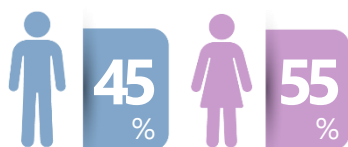

GÊNERO: ENTREVISTA

SÁB | 13H30 e DOM | 10H00

DADOS DE PESQUISA

ENTREGA COMERCIAL MENSAL

PREÇO MENSAL TABELA:

R\$ **139.924,00**

IMPACTOS DA MÍDIA SUGERIDA

+ de 4,3 milhões