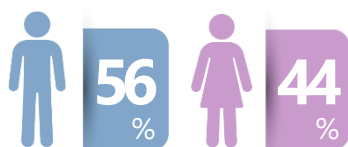

Sob o comando de Gustavo Toledo, o RECORD NEWS SÉRIES levará até o telespectador grandes reportagens de diversos temas com uma abordagem ampla e aprofundada.

GÊNERO: **REPORTAGEM**

DOM | 20H30

DADOS DE PESQUISA

ENTREGA COMERCIAL MENSAL

PREÇO MENSAL TABELA:

R\$ 186.299,00

IMPACTOS DA MÍDIA SUGERIDA

+de 4,6 milhões

- 8 vinhetas caracterizadas (5")
- 4 comerciais (30")
- 40 chamadas (assinatura de 5")

52 inserções (média)