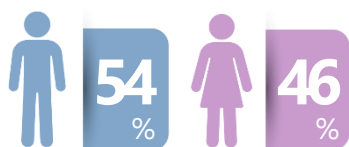

A RECORD NEWS apresenta o único programa diário do segmento que traz os principais assuntos do agronegócio e para quem curte a vida no campo.

GÊNERO: **RURAL**

SEG A SEX | 07H00 e SÁB e DOM | 08H00

DADOS DE PESQUISA

ENTREGA COMERCIAL MENSAL

PREÇO MENSAL TABELA:
R\$ **257.750,00**

IMPACTOS DA MÍDIA SUGERIDA
+de 7,3 milhões

- 60 vinhetas caracterizadas (5")
- 30 comerciais (30")
- 40 chamadas (assinatura de 5")

130 inserções (média)