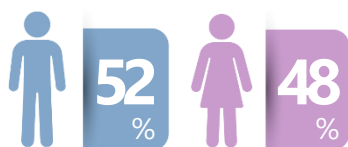

REPÓRTER

RECORD **INVESTIGAÇÃO**

Denúncias exclusivas, temas polêmicos e grandes reportagens. O Repórter Record Investigação, sob o comando de Domingos Meirelles, tem a missão de desvendar temas de interesse público.

GÊNERO: **REPORTAGEM**

SÁBADO | 18H40 • DOMINGO | 17H30

DADOS DE PESQUISA

ENTREGA COMERCIAL MENSAL

PREÇO MENSAL TABELA:

R\$ **226.622,00**

IMPACTOS DA MÍDIA SUGERIDA

+de 8,4 milhões