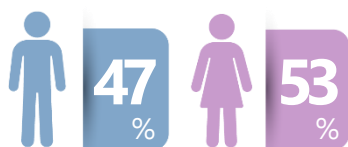

PROGRAMA RESSOAR

Ligado ao terceiro setor, o programa mostra as iniciativas ligadas à inclusão, cidadania, meio ambiente e responsabilidade social.

GÊNERO: **REPORTAGEM**

DOMINGO | 16H30

DADOS DE PESQUISA

ENTREGA COMERCIAL MENSAL

PREÇO MENSAL TABELA:

R\$ **109.614,00**

IMPACTOS DA MÍDIA SUGERIDA
+de 3,2 milhões

- 08 vinhetas caracterizadas (5")
- 04 comerciais (30")
- 40 chamadas (assinatura de 5")

52 inserções (média)